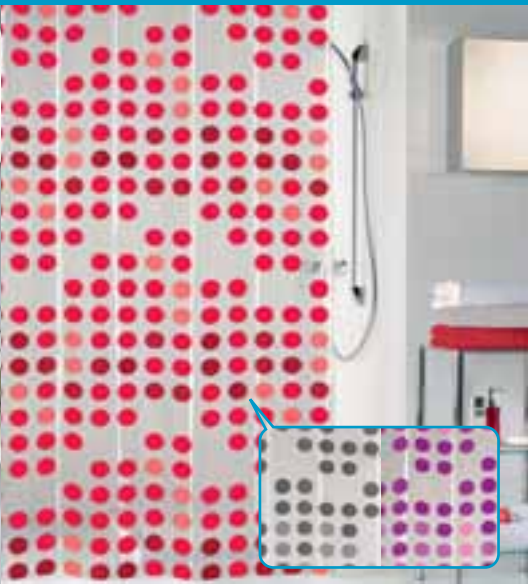

CORTINA DE BANY

Spot, vinil, 180 x 200cm. Gris, lila o vermell

14'95€ 3597/8 a 10
9636198-99-200